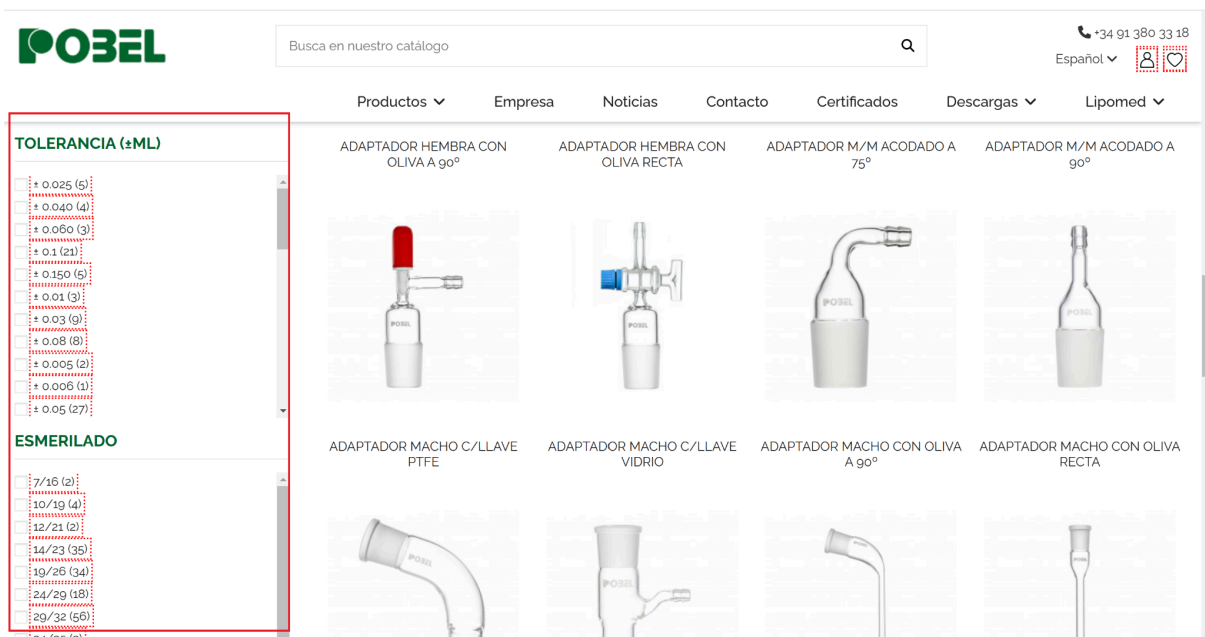

Cambios técnicos en Pobel

Cambio 1

- ~~Eliminar del código los filtros que aparecen en esta categoría y su versión en inglés. Es muy importante que no solo desaparezcan por CSS sino que los enlaces a nivel de código no existan:~~

<https://pobel.com/es/2-inicio>

<https://pobel.com/en/2-inicio>

Cambio 2

- ~~Las categorías tienen también filtros para ordenar los productos según diferentes criterios. En desktop se ocultan a través de CSS, pero en móvil sí se ven. En cualquier caso, están presentes en el código en ambas. Necesitaríamos eliminar esos filtros del código para que no generen enlaces en ambas versiones de la web.~~